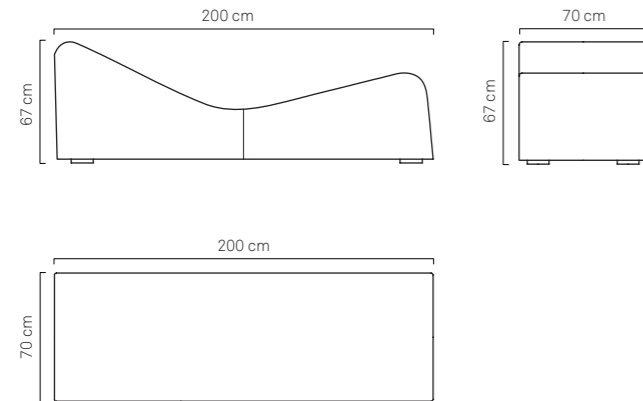

06

SPA E CENTRI BENESSERE
/ SPA & Wellness

LETTINO RELAX DUNA dettagli:

Larghezza 70 cm
Lunghezza 200 cm
Altezza 67 cm
> Codice: MTRS-DN-13
> Materiale: Ecopelle Ignifuga /
Interno in Poliuretano Espanso Indefornabile
> Colore: Bianco (Su richiesta Beige o Sabbia)