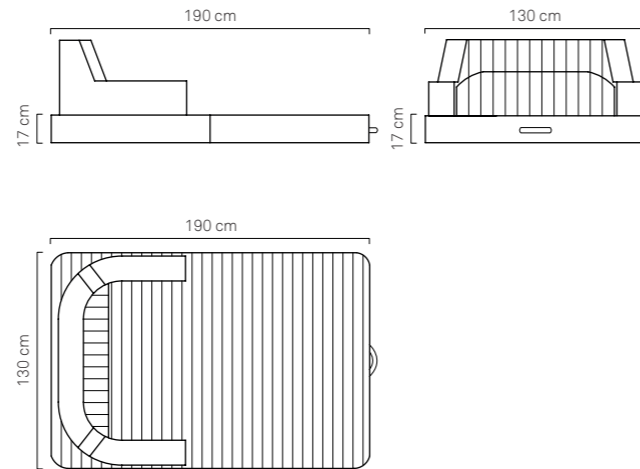

POLTRONA MAGNUM APERTA / OPENED MAGNUM ARMCHAIR