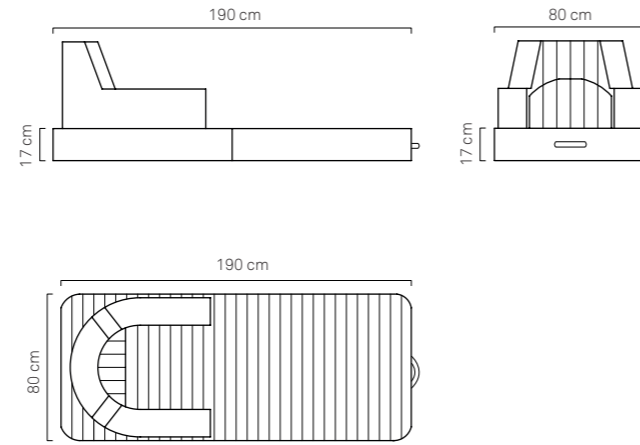

POLTRONA APERTA / OPENED ARMCHAIR