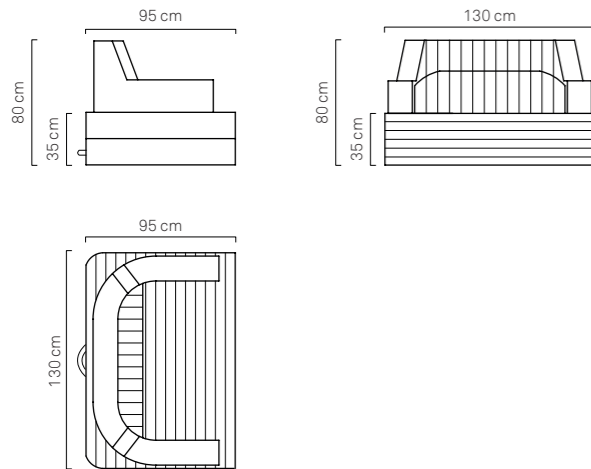

POLTRONA MAGNUM (Chiusa) dettagli:
Larghezza 130 cm
Lunghezza 95 cm
Altezza 80 cm
Altezza-Seduta 35 cm

POLTRONA MAGNUM (Aperta) dettagli:
Larghezza 130 cm
Lunghezza 190 cm
Altezza 17 cm

MAGNUM ARMCHAIR (Closed) details:
Width 130 cm
Length 95 cm
Height 80 cm
Sitting-Height 35 cm

MAGNUM ARMCHAIR (Opened) details:
Width 130 cm
Length 190 cm
Height 17 cm

- > Cod. Versione Base: AC-MAGN-BV-13
- > Cod. Versione Lusso: AC-MAGN-LV-13
- > Versione Base: Seduta + Schienale + Poggiareni
- > Versione Lusso: Seduta + Schienale + Poggiareni + Poggiatesta + 2 Porta-Bicchieri + 1 Copertura Notturna
- > Materiale: Ecopelle Nautica
- > Colore: Bianco (su richiesta Beige o Sabbia)

- > Code Base Version: AC-MAGN-BV-13
- > Code Luxury Version: AC-MAGN-LV-13
- > Base Version: Chair Back + Lumbar
- > Luxury Version: Chair Back + Lumbar + Headrest + 2 Glass-holders + 1 Cover
- > Fabric: Nautical Eco-Leather
- > Color: White (on demand Beige o Sand)

POLTRONA MAGNUM CHIUSA / CLOSED MAGNUM ARMCHAIR