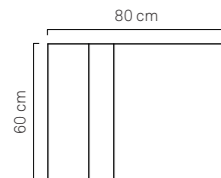

POLTRONA DIAMONDS dettagli:

Larghezza 60 cm
Lunghezza 80 cm
Altezza 80 cm
Altezza Seduta 43 cm
> Codice: ARMCH-DIAM-13
> Materiale: Pelle Nautica Eco-Friendly /
Poliuretano Espanso Indeformabile
> Colore: Bianco (Su richiesta Beige
o Sabbia)

DIVANO DIAMONDS dettagli:

Larghezza 110 cm
Lunghezza 80 cm
Altezza 80 cm
Altezza Seduta 43 cm
> Codice: SOF-DIAM-13
> Materiale: Pelle Nautica Eco-Friendly /
Poliuretano Espanso Indeformabile
> Colore: Bianco (Su richiesta Beige
o Sabbia)

DIAMONDS ARMCHAIR details:

Width 60 cm
Length 80 cm
Height 80 cm
Seat Height 38 cm
> Code: ARMCH-DIAM-13
> Fabric: Nautical Eco-Friendly Leather /
Expanded Non-deformable Polyurethane
Padding
> Color: White (On demand Beige or Sand)

DIAMONDS SOFA details:

Width 110 cm
Length 80 cm
Height 80 cm
Sitting Height 43 cm
> Code: SOF-DIAM-13
> Fabric: Nautical Eco-Friendly Leather /
Expanded Non-deformable Polyurethane
Padding
> Color: White (On demand Beige or Sand)

POLTRONA