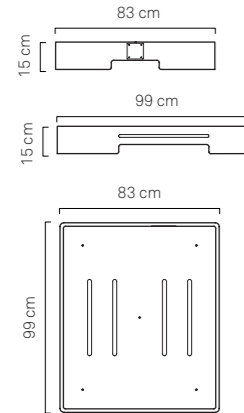

TAVOLINO COLLEGAMENTO dettagli:

Larghezza 37,5 cm (Parte inferiore: 54,5 cm)
Lunghezza 46 cm
Altezza 49,4 cm
> Codice: PLX-TBLE-13
> Materiale: Metacrilato / Plexiglass
> Colore: Bianco

TAVOLINO TERMINALE dettagli:

Larghezza 39,5 cm
Lunghezza 46 cm
Altezza 58 cm
> Codice: PLX-TBLE-13
> Materiale: Metacrilato / Plexiglass
> Colore: Bianco

ARMCHAIR PLEXI-BASE details:

Width 83 cm
Length 99 cm
Height 15 cm
> Code: PLX-BS-13
> Fabric: Plexiglass
> Color: White

CONNECTION TABLE details:

Width 37.5 cm (Lower-Base: 54.5 cm)
Length 46 cm
Height 49.4 cm
> Code: PLX-TBLE-13
> Fabric: Plexiglass
> Color: White

MAGNUM PLEXI-BASE details:

Width 130 cm
Length 99 cm
Height 15 cm
> Code: PLX-BS-MAGN-13
> Fabric: Plexiglass
> Color: White

TERMINAL TABLE details:

Width 39.5 cm
Length 46 cm
Height 58.5 cm
> Code: PLX-TBLE-13
> Fabric: Plexiglass
> Color: White

BASAMENTO POLTRONA /
ARMCHAIR PLEXI BASEBASAMENTO MAGNUM /
MAGNUM PLEXI BASE

TAVOLINO TERMINALE / TERMINAL TABLE