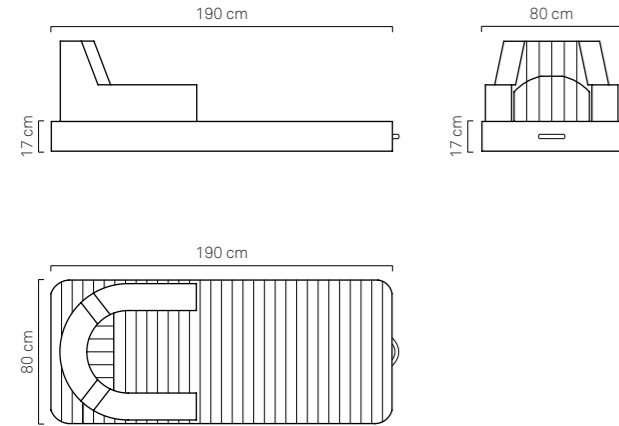

MATERASSO MAGNUM dettagli:

- Larghezza 130 cm
- Lunghezza 190 cm
- Altezza 17 cm
- > Cod. Versione Base: MTRS-WCB-BV-13
- > Cod. Versione Lusso: MTRS-LV-13
- > Versione Base: Seduta + Schienale + Poggiareni
- > Versione Lusso: Seduta + Schienale + Poggiareni + Poggiatesta
- + 1 Portabicchieri + 1 Copertura Notturna
- > Materiale: Ecopelle Nautica
- > Colore: Bianco (su richiesta Beige o Sabbia)

SMALL MATTRESS details:

- Width 80 cm
- Length 190 cm
- Height 17 cm
- > Code Base Version: MTRS-WCB-BV-13
- > Code Luxury Version: MTRS-LV-13
- > Base Version: Chair Back + Lumbar
- > Luxury Version: Chair Back + Lumbar + Headrest + 2 Glass-Holders + 1 Cover
- > Fabric: Nautical Eco-Leather
- > Color: White (on demand Beige o Sand)

MAGNUM MATTRESS details:

- Width 130 cm
- Length 190 cm
- Height 17 cm
- > Code Base Version: MTRS-WCB-BV-13
- > Code Luxury Version: MTRS-LV-13
- > Base Version: Chair Back + Lumbar
- > Luxury Version: Chair Back + Lumbar + Headrest + 2 Glass-Holders + 1 Cover
- > Fabric: Nautical Eco-Leather
- > Color: White (on demand Beige o Sand)

MATERASSO SMALL / SMALL MATTRESS