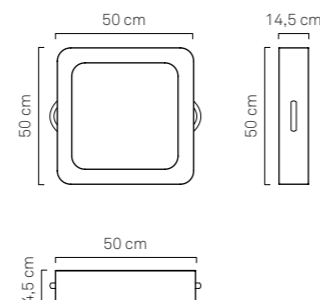

FLOATING TABLE / TRAY 40x40 details:
Width 40 cm
Length 40 cm
Height 11 cm
Middle-Height 7 cm
> Code: FL-TBLE-SM-CH-13
> Fabric: Nautical Eco-Leather +Plexi Base
> Color: White

50X50