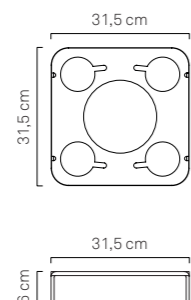

TAVOLINO / VASSOIO GALLEGGIANTE 50x50 dettagli:
Larghezza 50 cm
Lunghezza 50 cm
Altezza 14,5 cm
Spessore Centrale 9 cm
> Codice: FL-TBLE-CH-13
> Materiale: Ecopelle Nautica+ Lastra Metacrilato / Plexiglass
> Colore: Bianco

LASTRA METACRILATO / PLEXI BASE