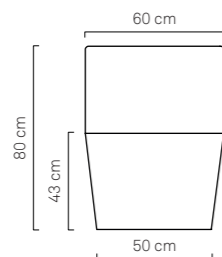

POLTRONA DIAMONDS dettagli:

Larghezza 60 cm
Lunghezza 80 cm
Altezza 80 cm
Altezza Seduta 43 cm
> Codice: ARMCH-DIAM-13
> Materiale: Pelle Nautica Eco-Friendly /
Poliuretano Espanso Indeformabile
> Colore: Bianco (Su richiesta Beige
o Sabbia)

DIVANO DIAMONDS dettagli:

Larghezza 110 cm
Lunghezza 80 cm
Altezza 80 cm
Altezza Seduta 43 cm
> Codice: SOF-DIAM-13
> Materiale: Pelle Nautica Eco-Friendly /
Poliuretano Espanso Indeformabile
> Colore: Bianco (Su richiesta Beige
o Sabbia)

DIAMONDS ARMCHAIR details:

Width 60 cm
Length 80 cm
Height 80 cm
Seat Height 38 cm
> Code: ARMCH-DIAM-13
> Fabric: Nautical Eco-Friendly Leather /
Expanded Non-deformable Polyurethane
Padding
> Color: White (On demand Beige or Sand)

DIAMONDS SOFA details:

Width 110 cm
Length 80 cm
Height 80 cm
Sitting Height 43 cm
> Code: SOF-DIAM-13
> Fabric: Nautical Eco-Friendly Leather /
Expanded Non-deformable Polyurethane
Padding
> Color: White (On demand Beige or Sand)

POLTRONA