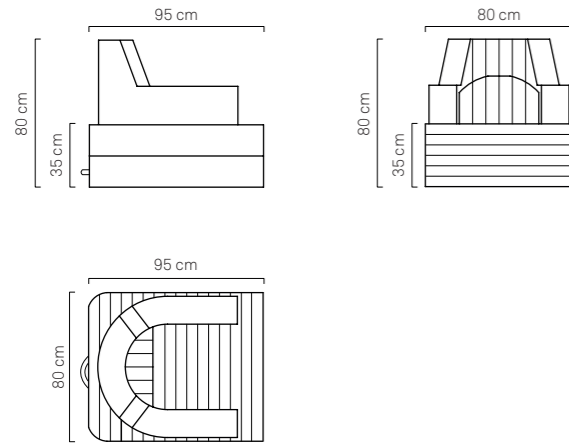

POLTRONA TRONA (Chiusa) dettagli:

Larghezza 80 cm
Lunghezza 95 cm
Altezza 80 cm
Altezza-Seduta 35 cm

- > Cod. Versione Base: ARMCHR-WCB-BV-13
- > Cod. Versione Lusso: ARMCHR-LV-13
- > Versione Base: Seduta + Schienale + Poggiareni
- > Versione di Lusso: Seduta + Schienale + Poggiareni + Poggiatesta + 1 Portabicchiere + 1 Copertura Notturna
- > Materiale: Ecopelle Nautica
- > Colore: Bianco (su richiesta Beige o Sabbia)

POLTRONA CHIUSA / CLOSED ARMCHAIR