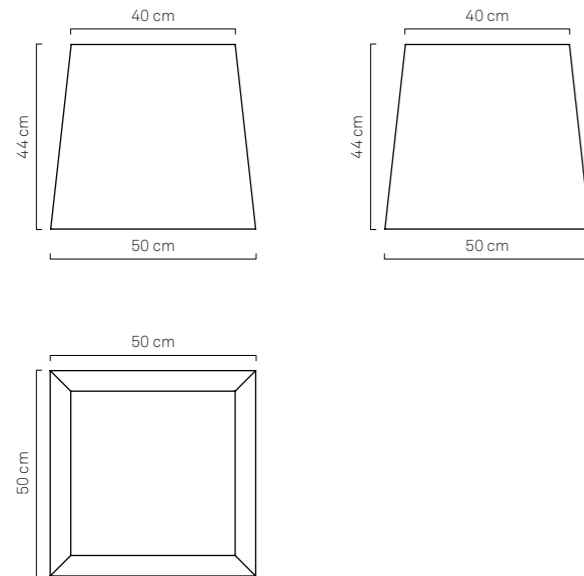

POUF DIAMONDS dettagli:

Base inferiore 50x50 cm

Base Superiore 40x40 cm

Altezza 44 cm

> Codice: PF-DIAM-13

> Materiale: Ecopelle Nautica /

Interno in poliuretano espanso indeformabile

> Colore: Bianco (Su richiesta Beige o Sabbia)