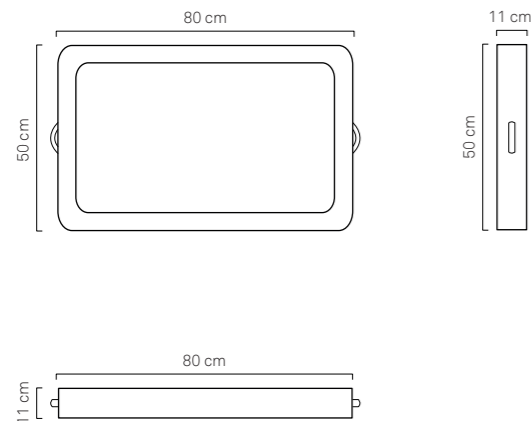

VASSOIO GALLEGGIANTE dettagli:

Larghezza 50 cm
Lunghezza 80 cm
Altezza 11 cm
Spessore Centrale 7 cm
> Codice: FL-TRY-13
> Materiale: Ecopelle Nautica +
Lastra Metacrilato / Plexiglass
> Colore: Bianco