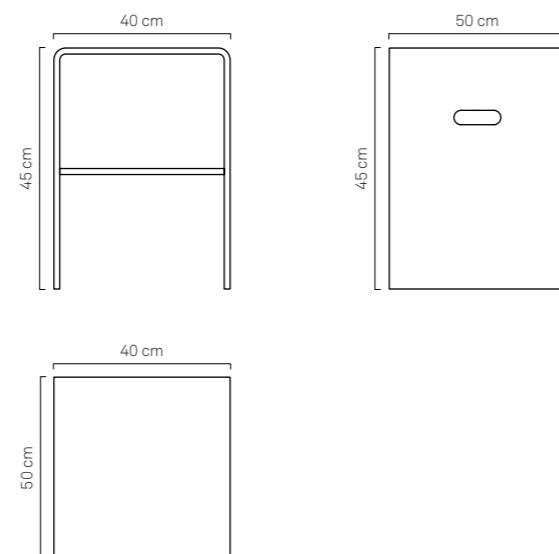

TAVOLINO CUBE-SPA SMALL dettagli:

Larghezza 30 cm
Lunghezza 30 cm
Altezza 40 cm
> Codice: PLX-CUB-13
> Materiale: Metacrilato / Plexiglass
> Colore: Bianco

TAVOLINO CUBE-SPA BIG dettagli:

Larghezza 40 cm
Lunghezza 50 cm
Altezza 45 cm
> Codice: PLX-CUB-L-13
> Materiale: Metacrilato / Plexiglass
> Colore: Bianco

CUBE-SPA TABLE SMALL details:

Width 30 cm
Length 30 cm
Height 40 cm
> Code: PLX-CUB-L-13
> Fabric: Plexiglass
> Color: White

CUBE-SPA TABLE BIG details:

Width 40 cm
Length 50 cm
Height 45 cm
> Code: PLX-CUB-L-13
> Fabric: Plexiglass
> Color: White

SMALL

BIG

TAVOLINO CUBE-SPA

Il Tavolino CUBE-SPA con il suo design originale e le sue ridotte dimensioni, è perfetto per completare le composizioni DUNA e ONDA nella tua Spa o nel tuo Hotel di lusso. Il Tavolino CUBE-SPA è realizzato in metacrilato ed è provvisto di una piccola mensola porta oggetti. Il Tavolino è disponibile in due dimensioni.

CUBE-SPA TABLE

CUBE-SPA with its original design and its small dimensions, is perfect to integrate your DUNA and ONDA compositions in your Luxury SPA and Hotel. CUBE-SPA Table is made of plexiglass and it is provided with a small shelf. The CUBE-SPA is available in two different sizes.