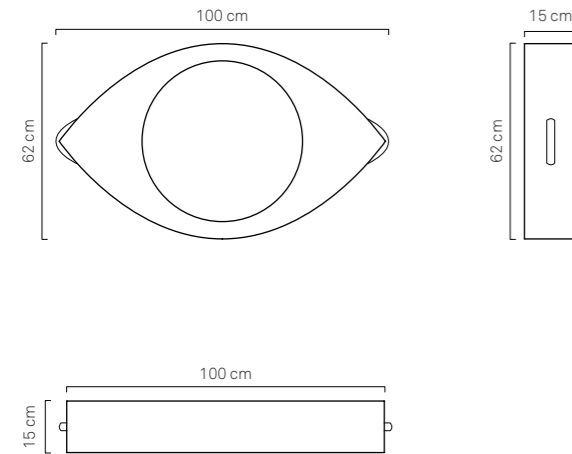

BAR GALLEGGIANTE dettagli:

Larghezza 120 cm
Lunghezza 100 cm
Altezza 16 cm
> Codice: FL-BR-WPLX-BS-13
> Materiale: Ecopelle Nautica +
Lastra Metacrilato / Plexiglass
> Colore: Bianco

BAR

BAR GALLEGGIANTE

FLOATING BAR details:

Width 120 cm
Length 100 cm
Height 16 cm
> Code: FL-BR-WPLX-BS-13
> Fabric: Nautical Eco-Leather
> Color: White

LASTRA METACRILATO / PLEXI BASE

FLOATING BAR

TRONA Floating BAR is an elegant, funny accessory for Cocktail Parties and Happy Hours in your pool or in the ocean. Thanks to this original product, your bottles and glasses are kept safe above the water level. Select your personalized Floating Bar and get ready to welcome your guests.

EYE BAR dettagli:
Larghezza 62 cm
Lunghezza 100 cm
Altezza 15 cm
> Codice: FL-TBLE-EYE-13
> Materiale: Ecopelle Nautica +
Lastra Metacrilato / Plexiglass
> Colore: Bianco

BAR

EYE BAR

Il bar galleggiante EYE è un piccolo arredo pensato per cocktail party in acqua. Con la sua esclusiva forma ad occhio, il bar galleggiante possiede due spazi nei lati per appoggiare stuzzichini o altro.