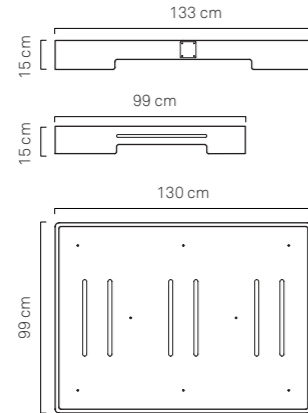

TAVOLINO COLLEGAMENTO dettagli:

Larghezza 37,5 cm (Parte inferiore: 54,5 cm)
Lunghezza 46 cm
Altezza 49,4 cm
> Codice: PLX-TBLE-13
> Materiale: Metacrilato / Plexiglass
> Colore: Bianco

TAVOLINO TERMINALE dettagli:

Larghezza 39,5 cm
Lunghezza 46 cm
Altezza 58 cm
> Codice: PLX-TBLE-13
> Materiale: Metacrilato / Plexiglass
> Colore: Bianco

ARMCHAIR PLEXI-BASE details:

Width 83 cm
Length 99 cm
Height 15 cm
> Code: PLX-BS-13
> Fabric: Plexiglass
> Color: White

CONNECTION TABLE details:

Width 37.5 cm (Lower-Base: 54.5 cm)
Length 46 cm
Height 49.4 cm
> Code: PLX-TBLE-13
> Fabric: Plexiglass
> Color: White

MAGNUM PLEXI-BASE details:

Width 130 cm
Length 99 cm
Height 15 cm
> Code: PLX-BS-MAGN-13
> Fabric: Plexiglass
> Color: White

TERMINAL TABLE details:

Width 39.5 cm
Length 46 cm
Height 58.5 cm
> Code: PLX-TBLE-13
> Fabric: Plexiglass
> Color: White

BASAMENTO POLTRONA /
ARMCHAIR PLEXI BASEBASAMENTO MAGNUM /
MAGNUM PLEXI BASE

TAVOLINO TERMINALE / TERMINAL TABLE