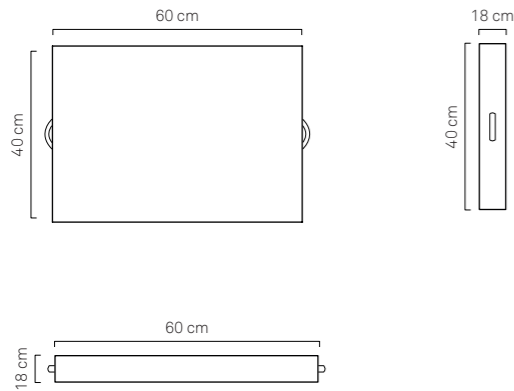

DOGGY CLOUD SMALL dettagli:

Larghezza 60 cm
Lunghezza 40 cm
Altezza 18 cm
> Codice: DOG-CLO-S-13
> Materiale: Microfibra o Ecopelle Nautica / Imbottitura in Fiocco
> Colore: Personalizzabile

DOGGY CLOUD MEDIUM dettagli:

Larghezza 80 cm
Lunghezza 60 cm
Altezza 18 cm
> Codice: DOG-CLO-M-13
> Materiale: Microfibra o Ecopelle Nautica / Imbottitura in Fiocco
> Colore: Personalizzabile

DOGGY CLOUD SMALL details:

Width 60 cm
Length 40 cm
Height 18 cm
> Code: DOG-CLO-S-13
> Material: Microfiber or Eco-Leather / Flake Padding
> Color: Custom

DOGGY CLOUD MEDIUM details:

Width 80 cm
Length 60 cm
Height 18 cm
> Code: DOG-CLO-M-13
> Material: Microfiber or Eco-Leather / Flake Padding
> Color: Custom

DOGGY CLOUD LARGE dettagli:

Larghezza 100 cm
Lunghezza 80 cm
Altezza 18 cm
> Codice: DOG-CLO-L-13
> Materiale: Microfibra o Ecopelle Nautica / Imbottitura in Fiocco
> Colore: Personalizzabile

DOGGY CLOUD LARGE details:

Width 100 cm
Length 80 cm
Height 18 cm
> Code: DOG-CLO-L-13
> Material: Microfiber or Eco-Leather / Flake Padding
> Color: Custom

DOGGY CLOUD SMALL