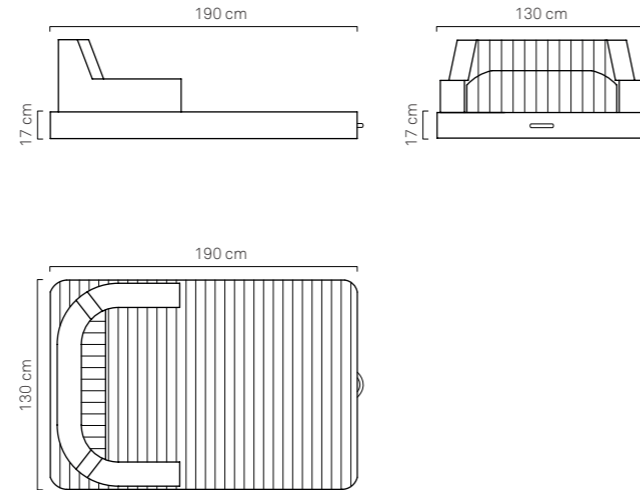

MATERASSO MAGNUM / MAGNUM MATTRESS

MATERASSI TRONA

I materassi TRONA sono arredi galleggianti di lusso disponibili ad uso singolo o multiplo. I materassi TRONA sono combinabili con schienale e poggia reni al fine di trasformare la sua superficie monoblocco in una poltrona galleggiante di design.

MATTRESSES & MAGNUM MATTRESSES

TRONA Mattresses are Luxury Floating pieces of furniture designed for one or multi-person use. TRONA Mattresses can be combined with the functional chair-back and lumbar to turn this mono-block sunbed into a design Floating Armchair.