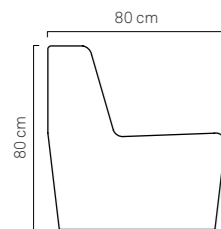

POLTRONA DIAMONDS dettagli:

Larghezza 60 cm
Lunghezza 80 cm
Altezza 80 cm
Altezza Seduta 43 cm
> Codice: ARMCH-DIAM-13
> Materiale: Pelle Nautica Eco-Friendly /
Poliuretano Espanso Indeformabile
> Colore: Bianco (Su richiesta Beige
o Sabbia)

DIVANO DIAMONDS dettagli:

Larghezza 110 cm
Lunghezza 80 cm
Altezza 80 cm
Altezza Seduta 43 cm
> Codice: SOF-DIAM-13
> Materiale: Pelle Nautica Eco-Friendly /
Poliuretano Espanso Indeformabile
> Colore: Bianco (Su richiesta Beige
o Sabbia)

DIAMONDS ARMCHAIR details:

Width 60 cm
Length 80 cm
Height 80 cm
Seat Height 38 cm
> Code: ARMCH-DIAM-13
> Fabric: Nautical Eco-Friendly Leather /
Expanded Non-deformable Polyurethane
Padding
> Color: White (On demand Beige or Sand)

DIAMONDS SOFA details:

Width 110 cm
Length 80 cm
Height 80 cm
Sitting Height 43 cm
> Code: SOF-DIAM-13
> Fabric: Nautical Eco-Friendly Leather /
Expanded Non-deformable Polyurethane
Padding
> Color: White (On demand Beige or Sand)

POLTRONA