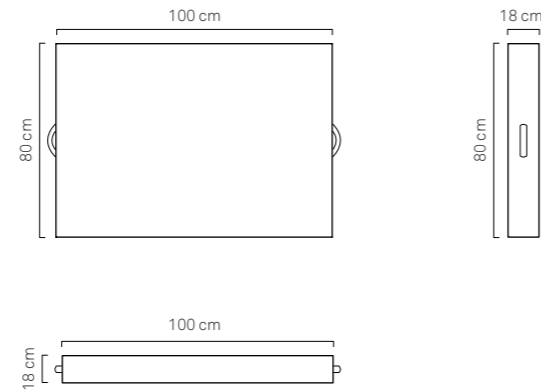

DOGGY CLOUD LARGE