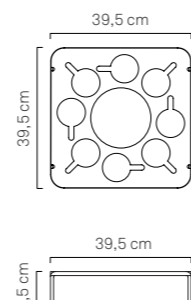

TAVOLINO / VASSOIO GALLEGGIANTE 40x40 dettagli:
 Larghezza 40 cm
 Lunghezza 40 cm
 Altezza 11 cm
 Spessore Centrale 7 cm
 > Codice: FL-TBLE-SM-CH-13
 > Materiale: Ecopelle Nautica + Lastra Metacrilato / Plexiglass
 > Colore: Bianco

40X40

TAVOLINO / VASSOIO GALLEGGIANTE 50x50 dettagli:
 Larghezza 50 cm
 Lunghezza 50 cm
 Altezza 14,5 cm
 Spessore Centrale 9 cm
 > Codice: FL-TBLE-CH-13
 > Materiale: Ecopelle Nautica+ Lastra Metacrilato / Plexiglass
 > Colore: Bianco

LASTRA METACRILATO / PLEXI BASE

FLOATING TABLE / TRAY 40x40 details:
 Width 40 cm
 Length 40 cm
 Height 11 cm
 Middle-Height 7 cm
 > Code: FL-TBLE-SM-CH-13
 > Fabric: Nautical Eco-Leather +Plexi Base
 > Color: White

50X50

FLOATING TABLE / TRAY 50x50 details:
 Width 50 cm
 Length 50 cm
 Height 14,5 cm
 Middle-Height 9 cm
 > Codice: FL-TBLE-CH-13
 > Fabric: Nautical Eco-Leather + Plexi Base
 > Color: White

LASTRA METACRILATO / PLEXI BASE