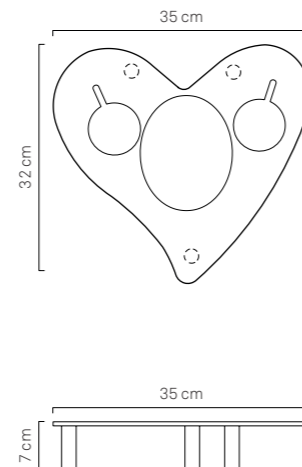

FLOATING LOVE BAR TABLE details:

Width 45 cm
Length 45 cm
Height 11 cm
Middle-Height 7 cm
> Code: FL-TBLE-LB-13
> Fabric: Nautical Eco-Leather
+ Plexi Base
> Color: Red

LASTRA METACRILATO / PLEXI BASE