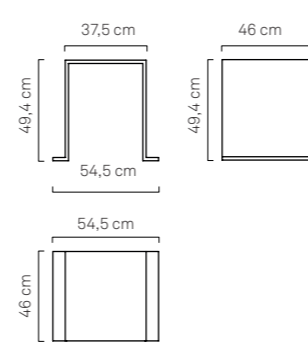

TAVOLINO COLLEGAMENTO /
CONNECTION TABLE