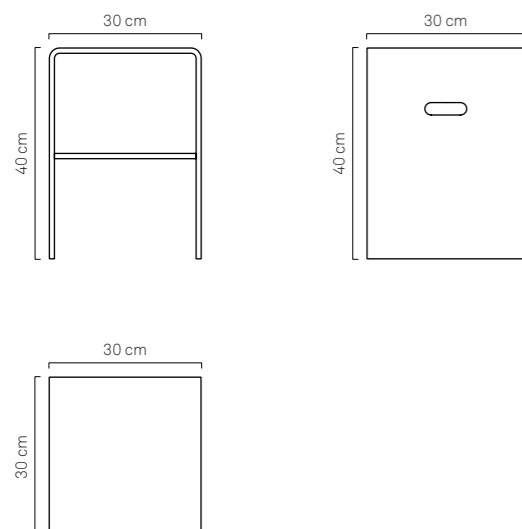

TAVOLINO CUBE-SPA SMALL dettagli:

Larghezza 30 cm
Lunghezza 30 cm
Altezza 40 cm
> Codice: PLX-CUB-13
> Materiale: Metacrilato / Plexiglass
> Colore: Bianco

TAVOLINO CUBE-SPA BIG dettagli:

Larghezza 40 cm
Lunghezza 50 cm
Altezza 45 cm
> Codice: PLX-CUB-L-13
> Materiale: Metacrilato / Plexiglass
> Colore: Bianco

CUBE-SPA TABLE SMALL details:

Width 30 cm
Length 30 cm
Height 40 cm
> Code: PLX-CUB-L-13
> Fabric: Plexiglass
> Color: White

CUBE-SPA TABLE BIG details:

Width 40 cm
Length 50 cm
Height 45 cm
> Code: PLX-CUB-L-13
> Fabric: Plexiglass
> Color: White

SMALL