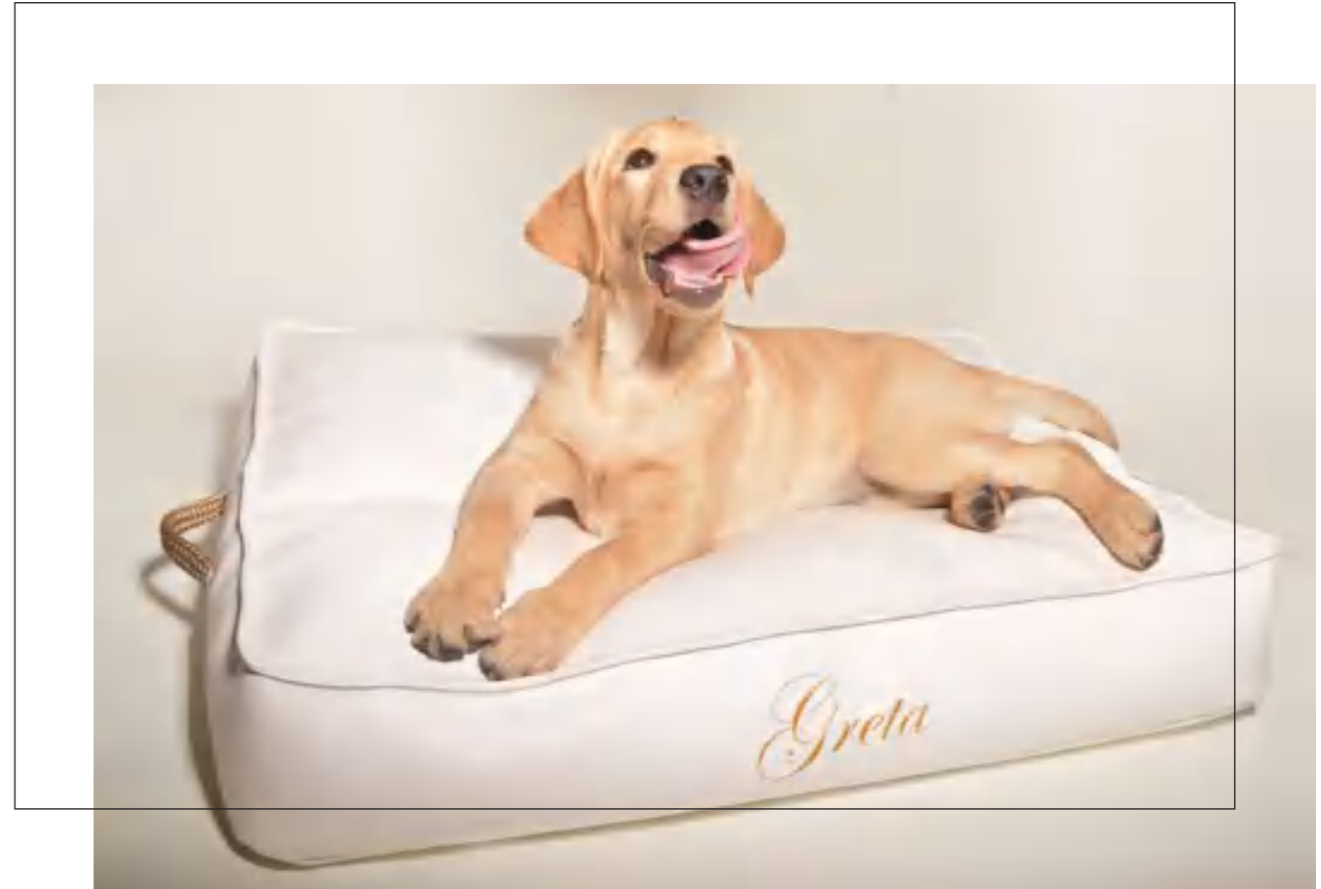

DOGGY CLOUD

DOGGY CLOUD is a stuff pillow with double-bag cover for your four-legged friend. The wadding fill is covered with eco-leather that can be easily removed to clean and sanitize your DOGGY every time you need. Customize your DOGGY with your dog's or cat's name, or embroid your Hotel logo to make each guest feel himself at home.

Demand for your customized DOGGY CLOUD and choose the best dimensions for your furry friend.