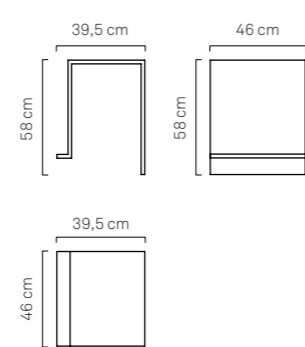

TAVOLINO TERMINALE / TERMINAL TABLE